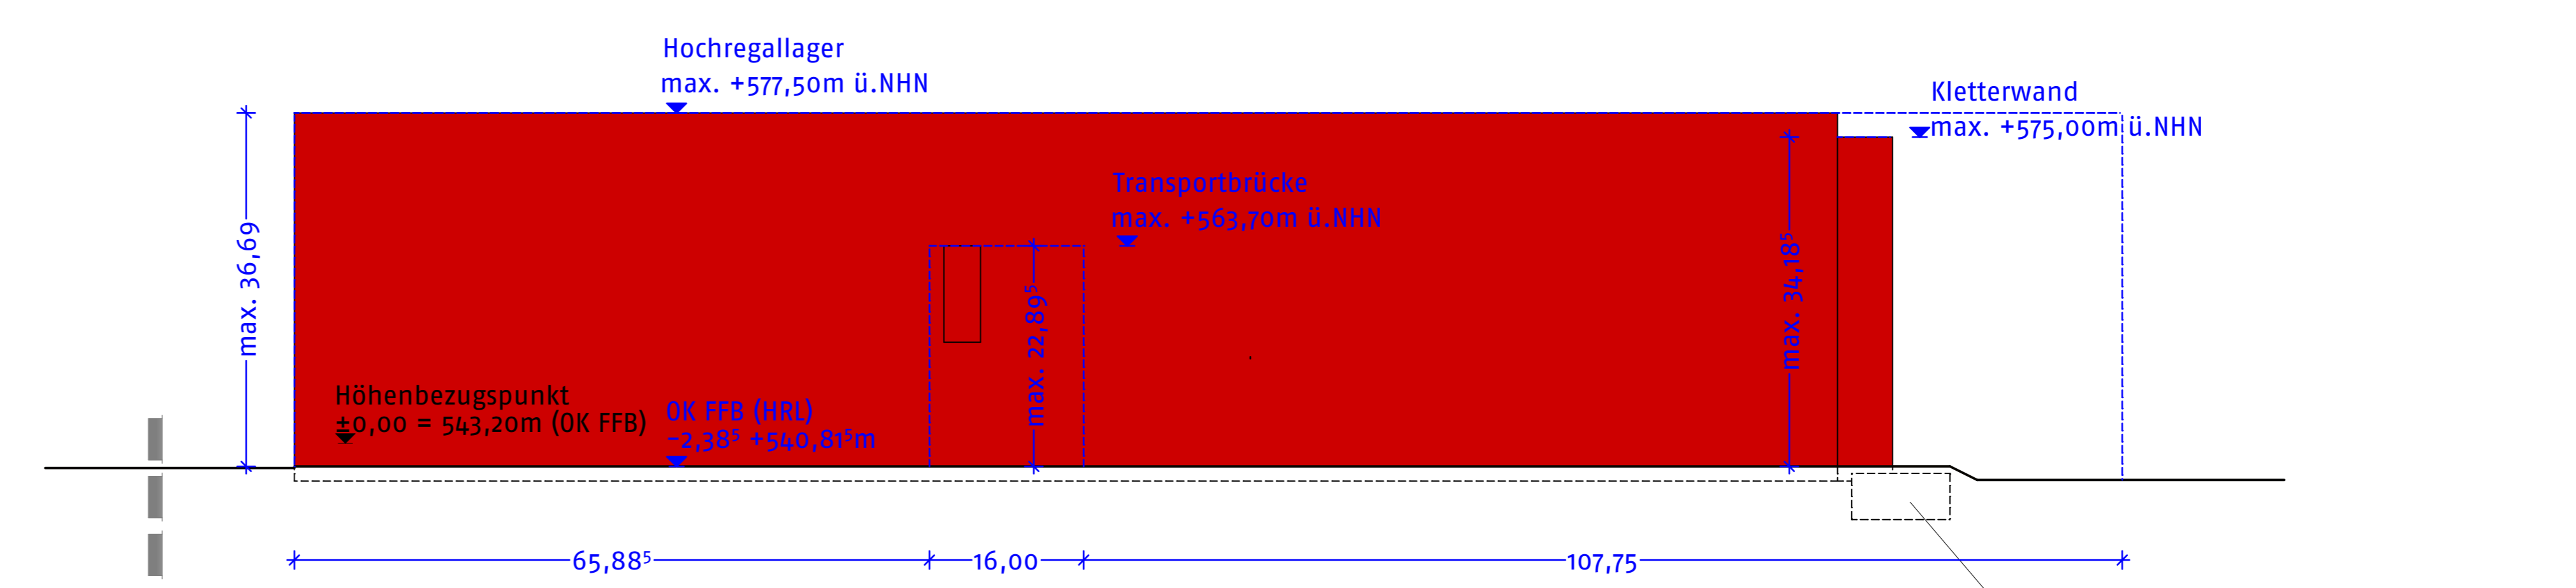

A - A
Schematischer Querschnitt 1:500

B - B
Schematischer Längsschnitt 1:500

FLZ Logistikzentrum GmbH & Co. KG
Ludwig-Hüttner-Straße 5-7
95679 Waldershof
Vorhaben- und Erschließungsplan
"FLZ Hochregallager Marktredwitzer Straße"